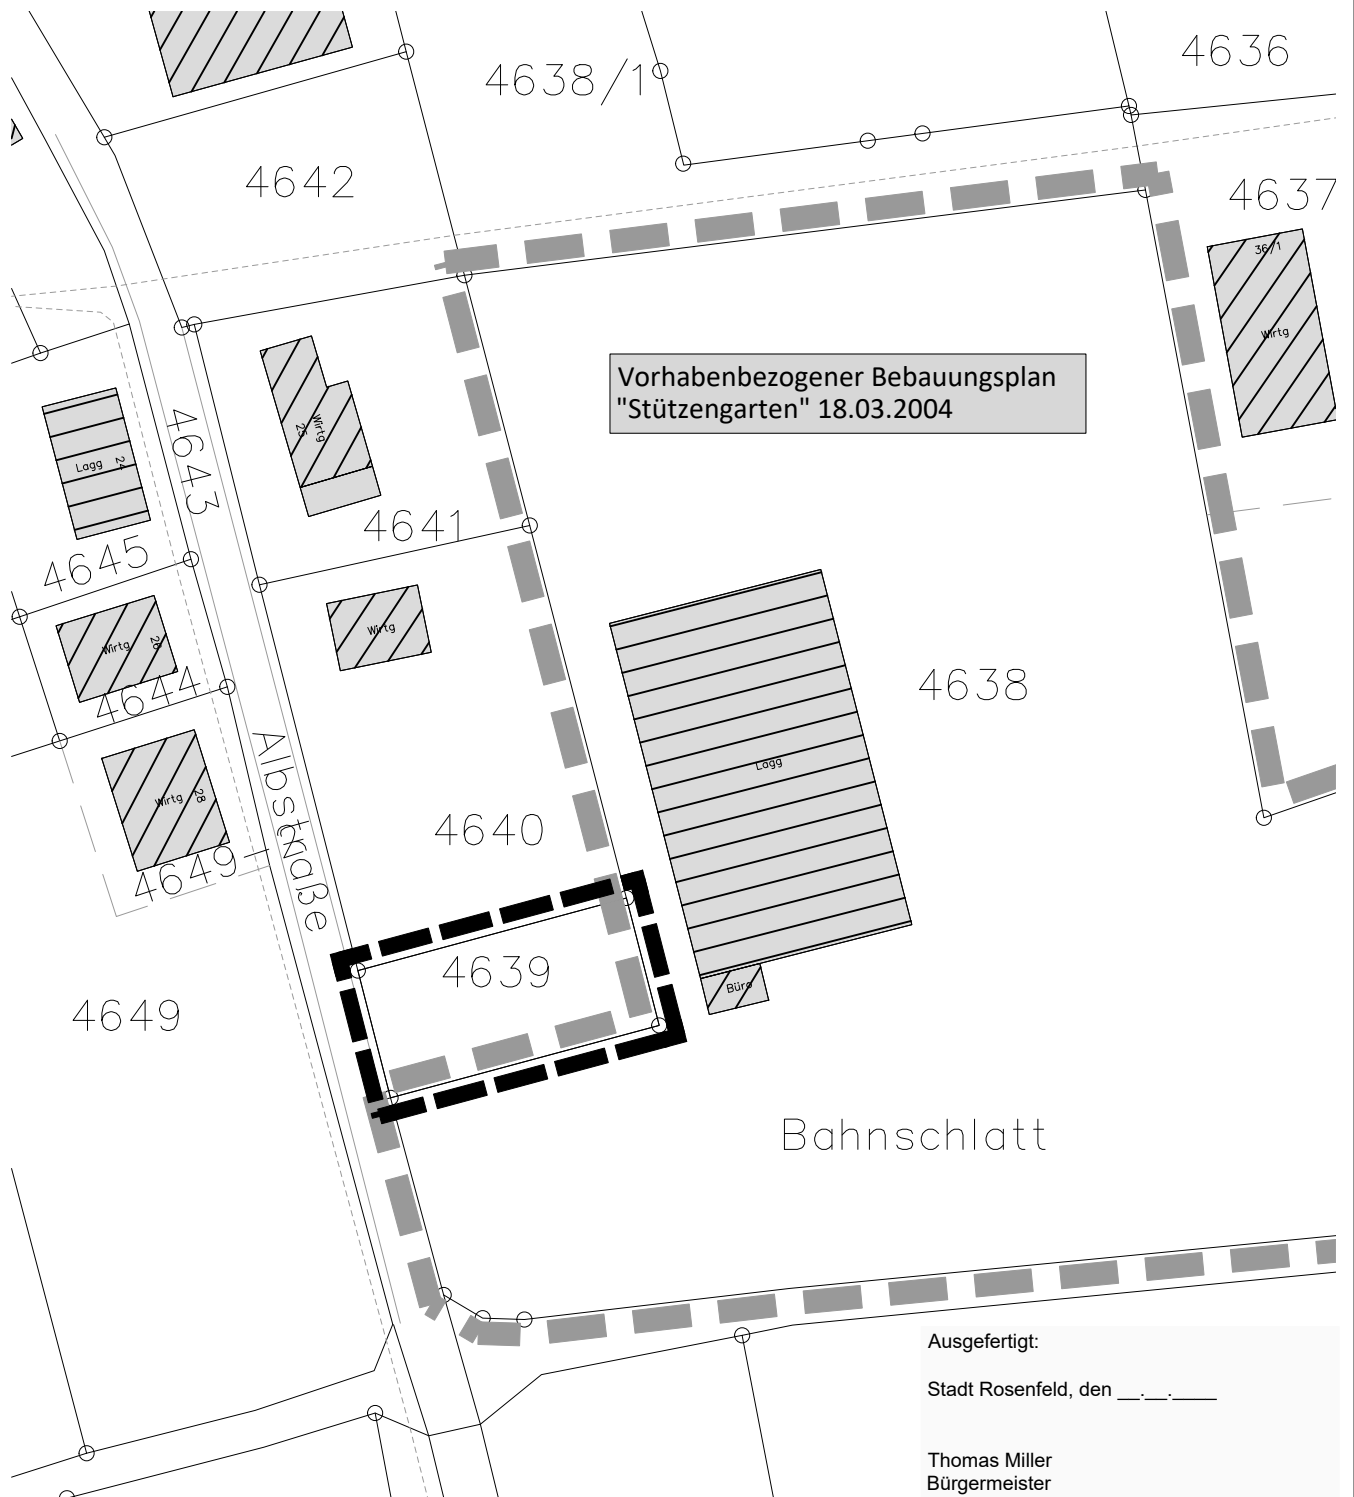

Bebauungsplan
 "Stützengarten, 1. Erweiterung"
 in Rosenfeld - Bickelsberg
 Zollernalbkreis
ABGRENZUNGSPLAN

Vorhabenbezogener Bebauungsplan
 "Stützengarten" 18.03.2004

Ausgefertigt:
 Stadt Rosenfeld, den _____.
 Thomas Miller
 Bürgermeister

 Grenze des räumlichen Geltungsbereichs
 des Bebauungsplanes (§ 9 Abs. 7 BauGB)

 Grenze des räumlichen Geltungsbereichs
 des angrenzenden Bebauungsplanes

Maßstab:	1 : 1.000	Projektnummer:	12943
		Plannummer:	12943/abgr_2.1
Gez./Geä.	Datum	Änderungsvermerk	Grundlage: ALKIS_DIGI
SP/Gf	07.04.21	erstellt	
SP/Gf	16.07.21	geänderte Fassung (nur Datum)	